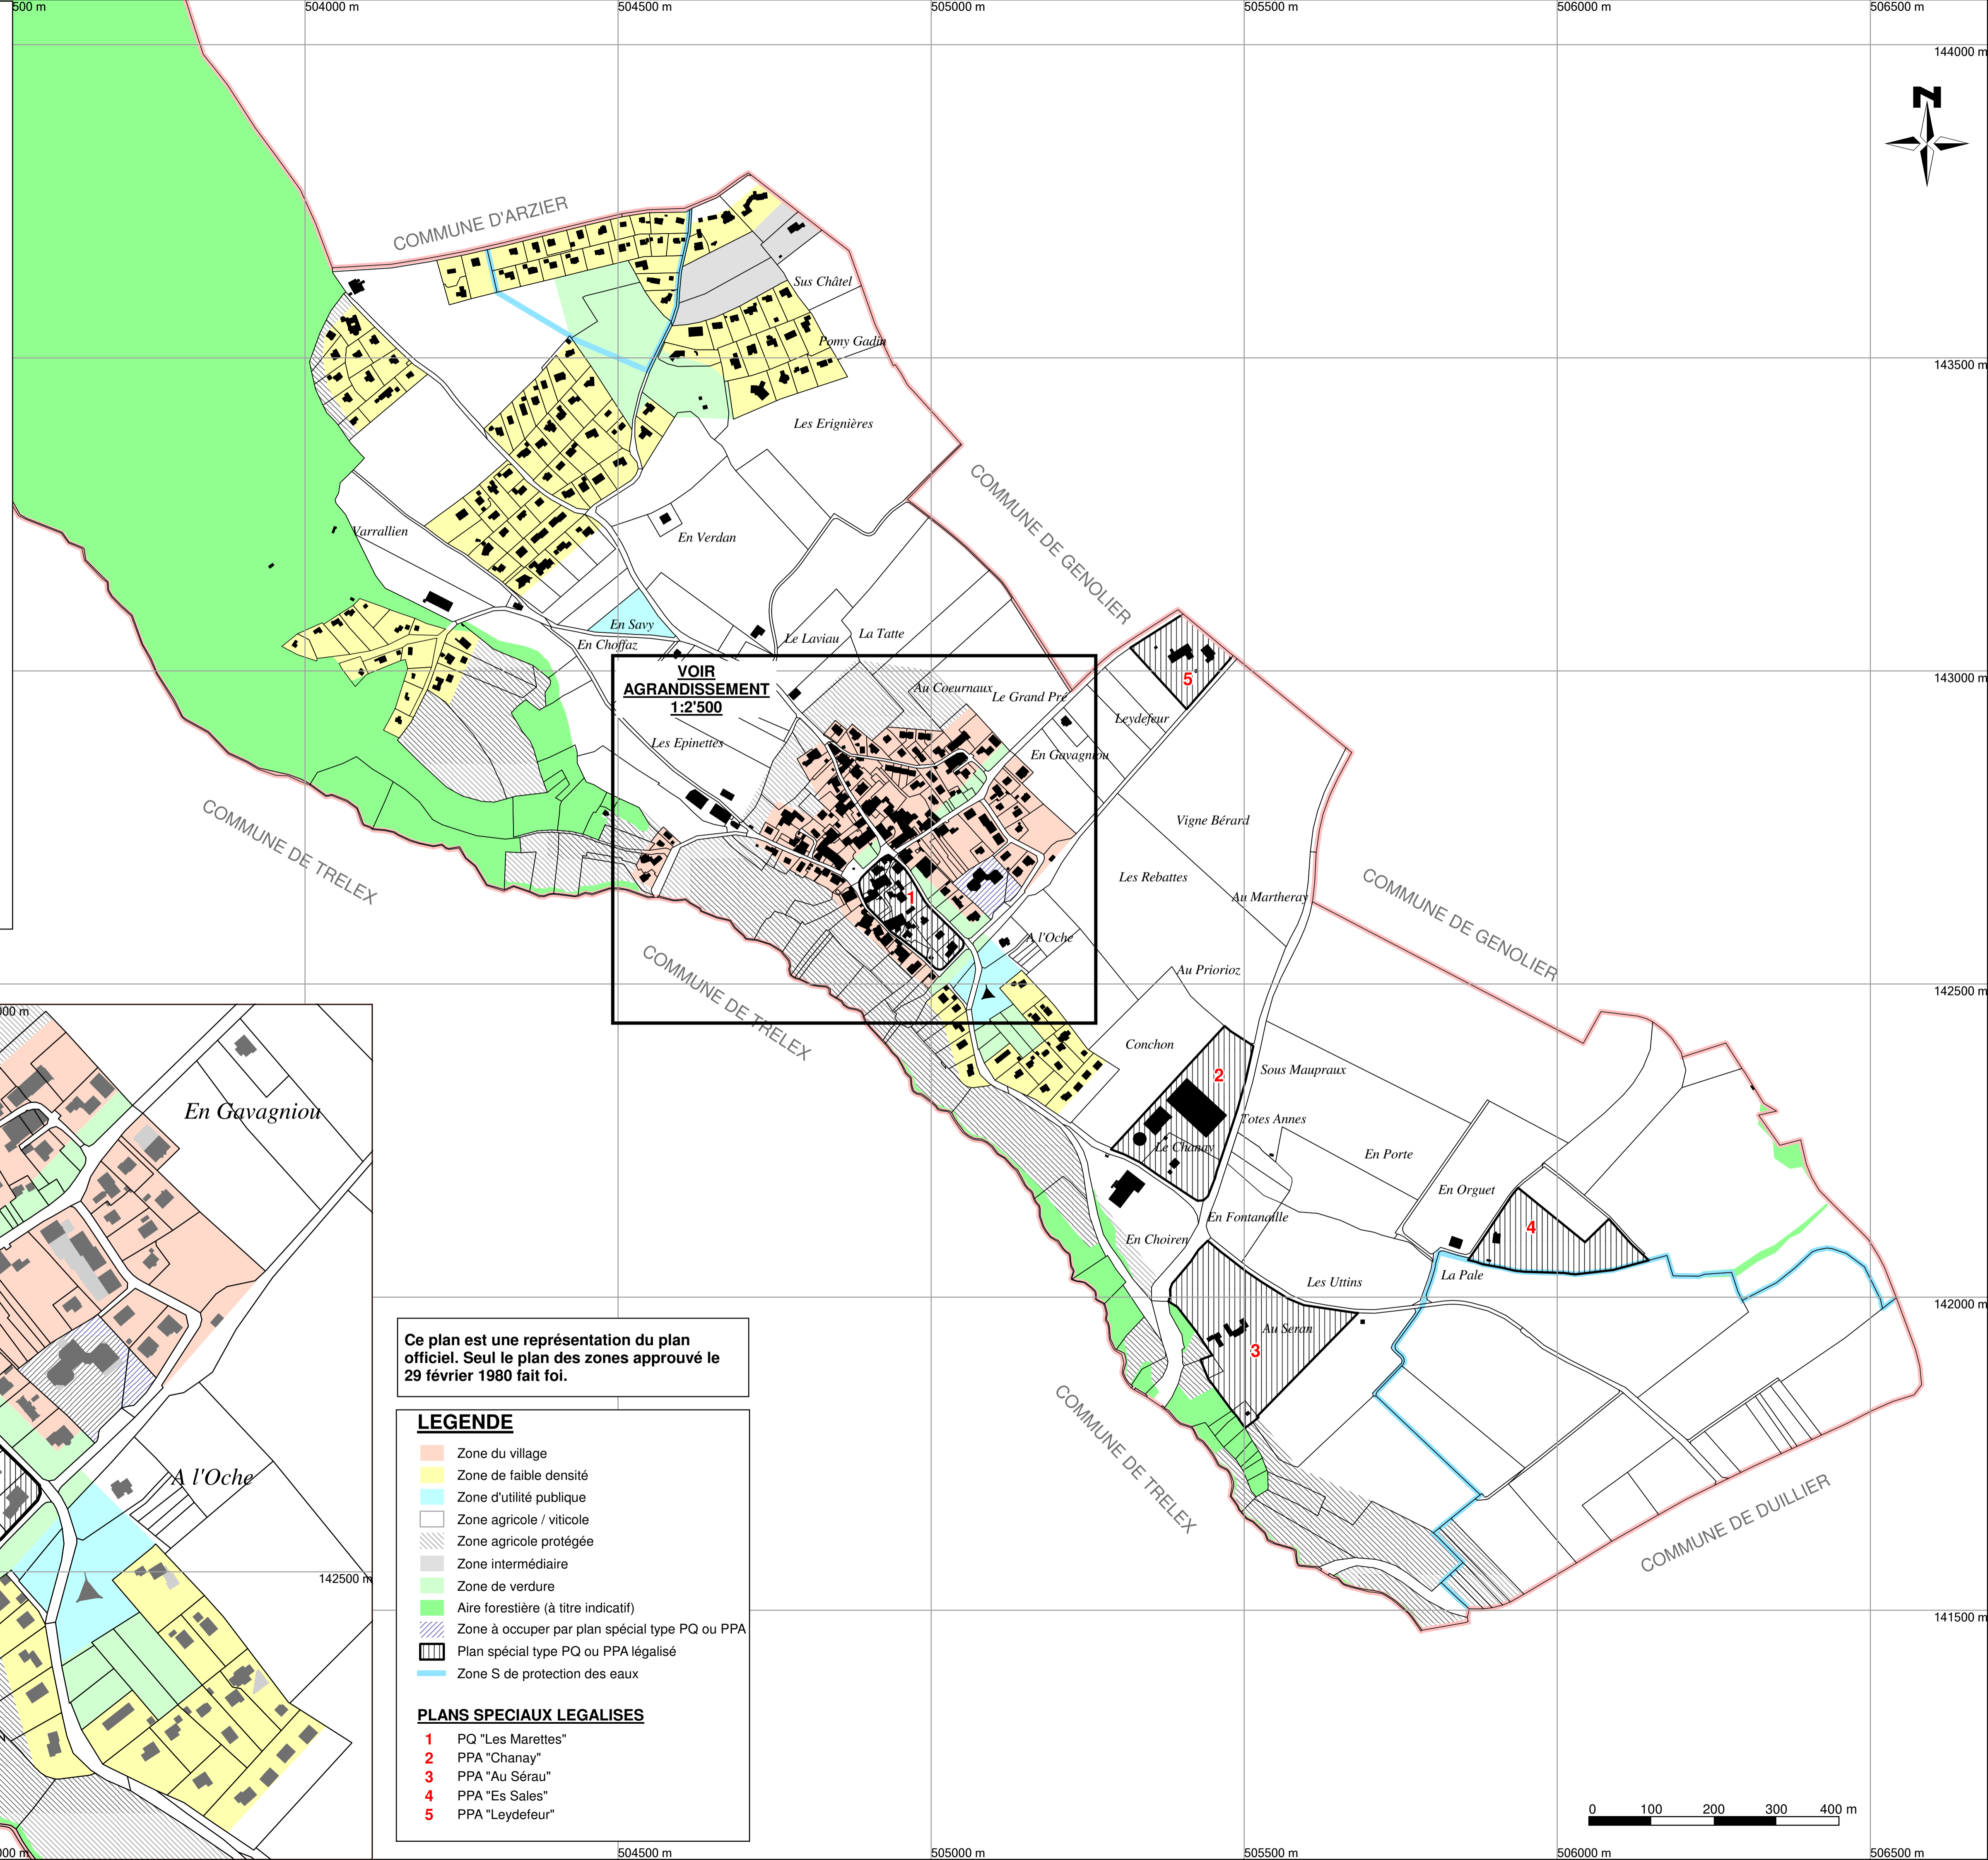

Canton de Vaud
District de Nyon

N° CH : 5'720
N° VD : 241

COMMUNE DE GIVRINS

Plan des zones

Echelle 1:5'000

Nyon, le 24 avril 2013
Givrins.gcm/Plan zones 900x1080

BN BOVARD & NICKL S.A.
Généraliste - Géomètre - Géomètre - Géomètre - Géomètre
Rue de St-Germain 23 - 13260 NYON
Tél. 022/361.17.42 - Fax 022/362.03.70

Ce plan est une représentation du plan officiel. Seul le plan des zones approuvé le 29 février 1980 fait foi.

LEGENDE

- Zone du village
- Zone de faible densité
- Zone d'utilité publique
- Zone agricole / viticole
- Zone agricole protégée
- Zone intermédiaire
- Zone de verdure
- Aire forestière (à titre indicatif)
- Zone à occuper par plan spécial type PQ ou PPA
- Plan spécial type PQ ou PPA légalisé
- Zone S de protection des eaux

PLANS SPECIAUX LEGALISES

- 1** PQ "Les Marettes"
- 2** PPA "Chanay"
- 3** PPA "Au Sérau"
- 4** PPA "Es Sales"
- 5** PPA "Leydefeur"

AGRANDISSEMENT 1:2'500