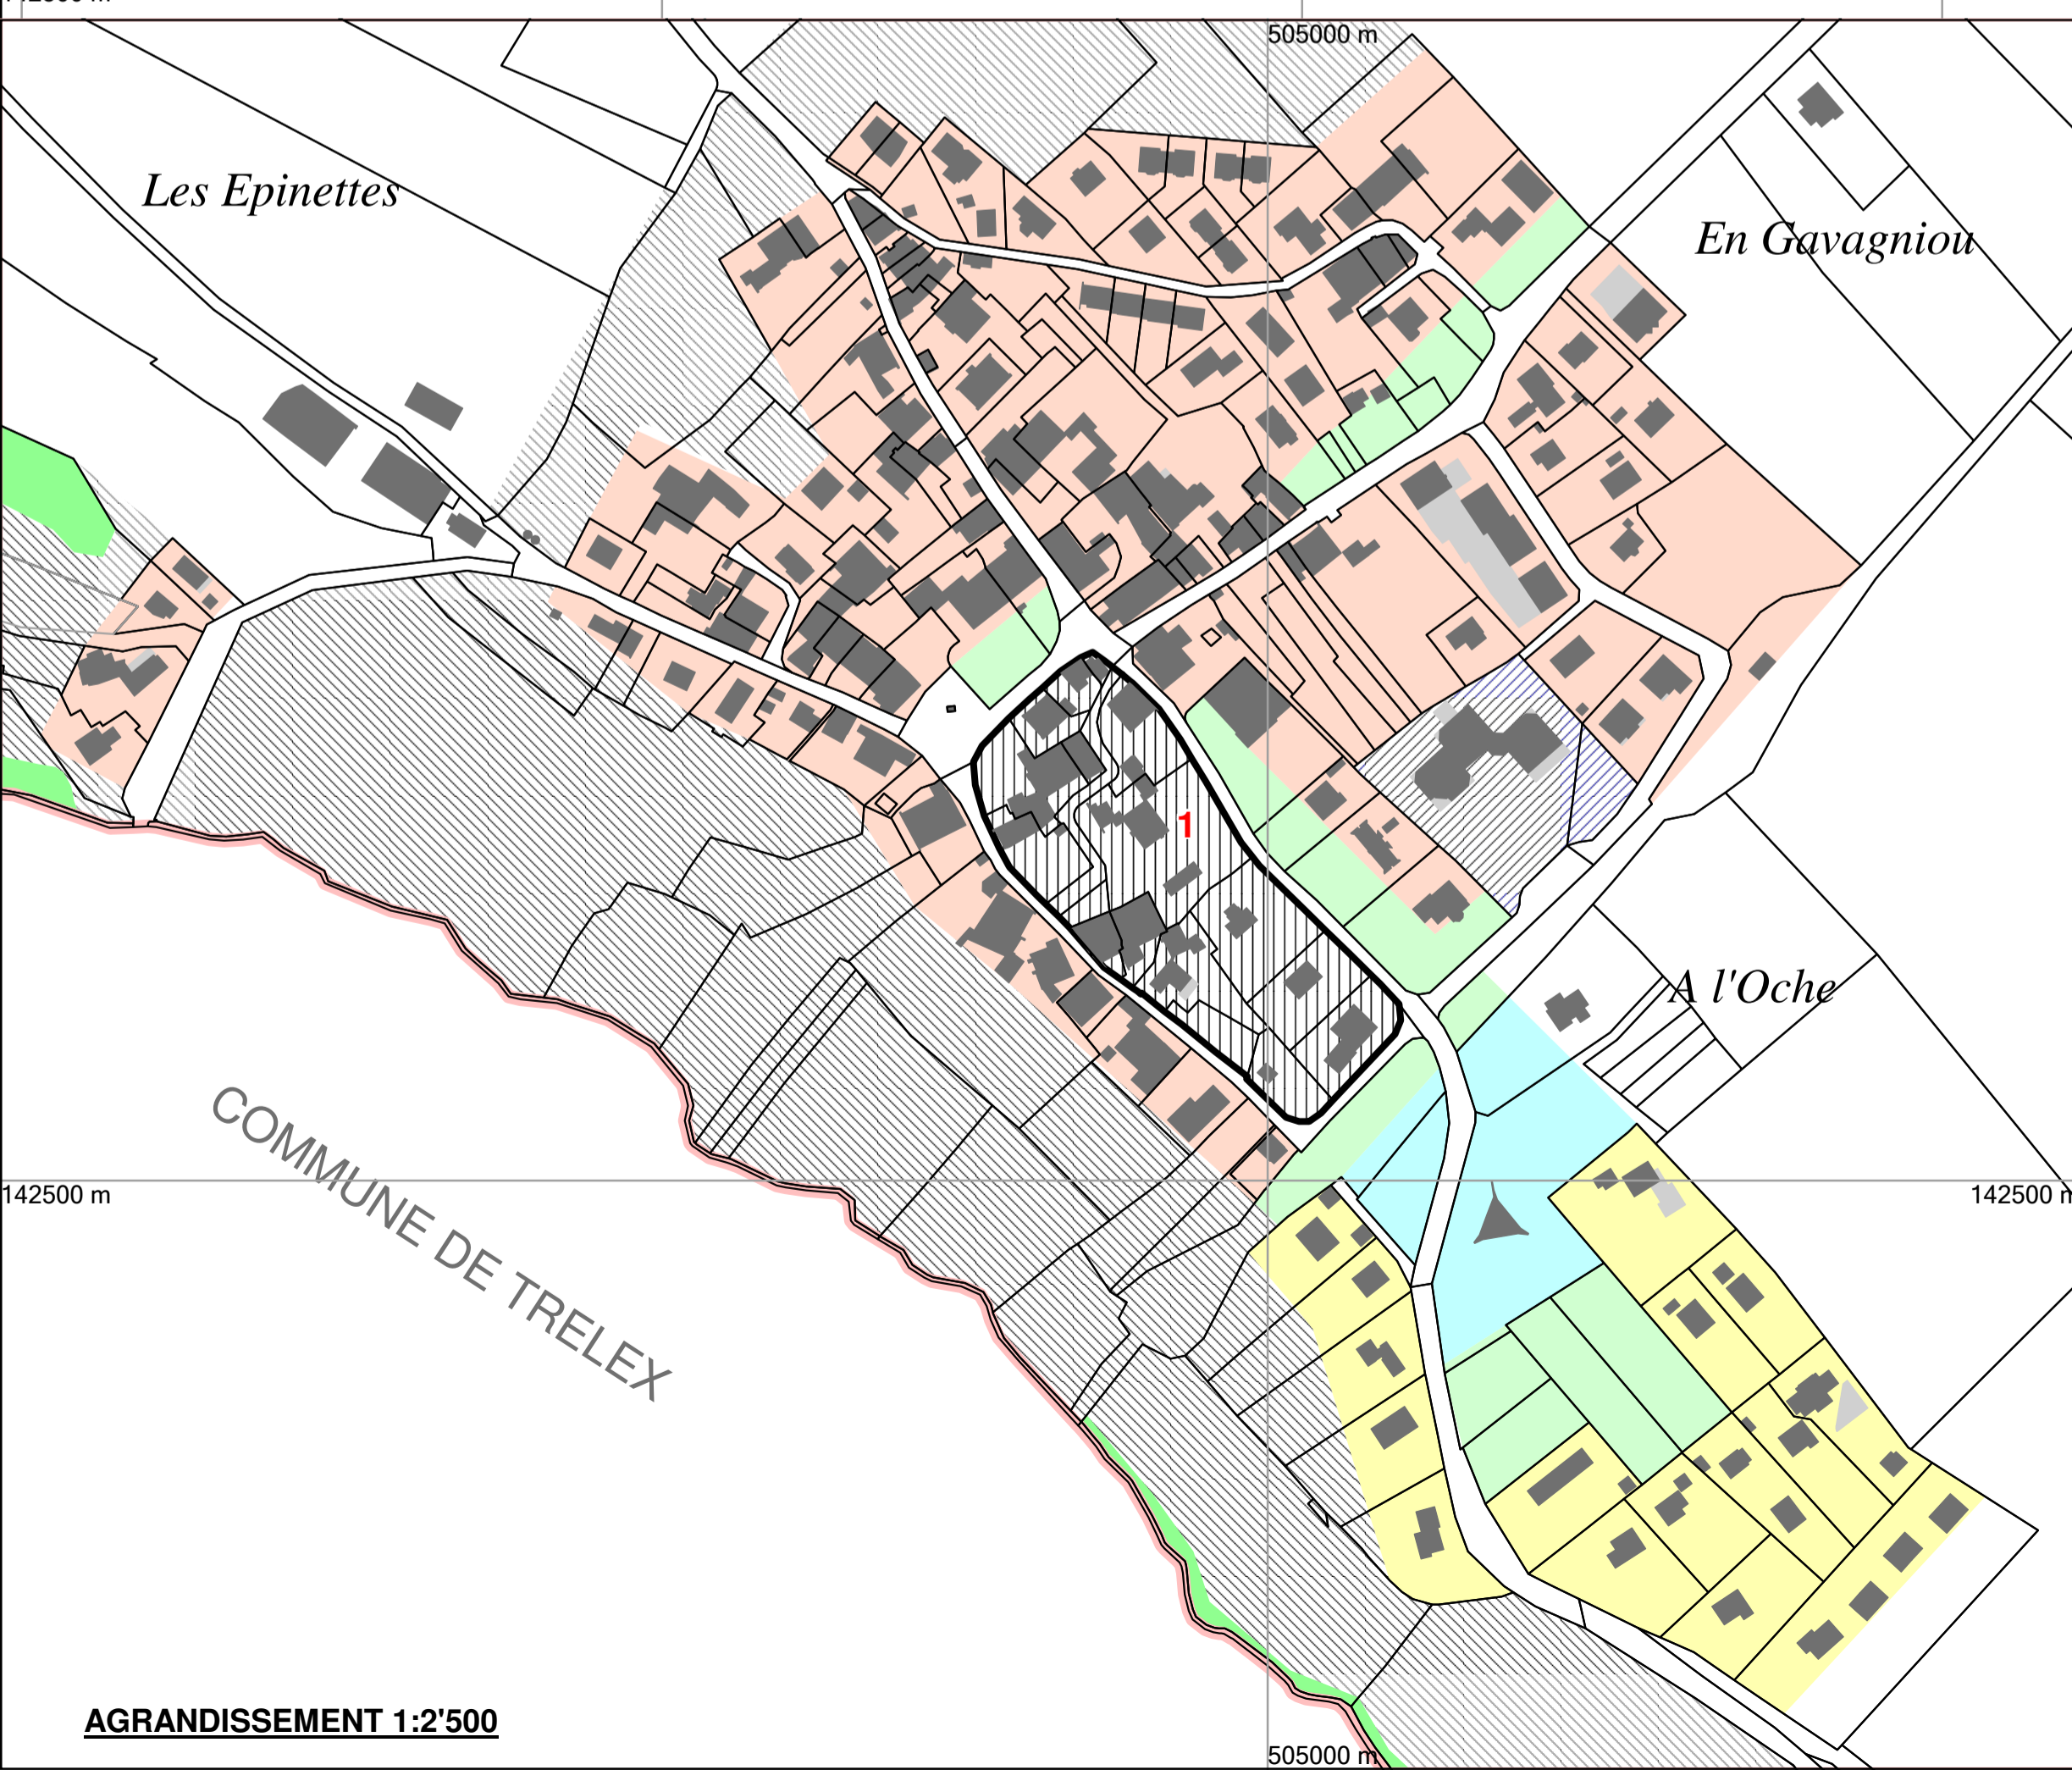

Canton de Vaud
District de Nyon

N° CH : 5'720
N° VD : 241

COMMUNE DE GIVRINS

Plan des zones

Echelle 1:5'000

Nyon, le 24 avril 2013
Givrins.gcm/Plan zones 900x1080

BN BOVARD & NICKL S.A.
Généraliste - Géomètre - Géomètre - Géomètre - Géomètre
Rue de St-Germain 23 - 13260 NYON
Tél. 022/361.17.42 - Fax 022/362.03.70

Ce plan est une représentation du plan officiel. Seul le plan des zones approuvé le 29 février 1980 fait foi.

LEGENDE

- Zone du village
- Zone de faible densité
- Zone d'utilité publique
- Zone agricole / viticole
- Zone agricole protégée
- Zone intermédiaire
- Zone de verdure
- Aire forestière (à titre indicatif)
- Zone à occuper par plan spécial type PQ ou PPA
- Plan spécial type PQ ou PPA légalisé
- Zone S de protection des eaux

PLANS SPECIAUX LEGALISES

- 1** PQ "Les Marettes"
- 2** PPA "Chanay"
- 3** PPA "Au Sérau"
- 4** PPA "Es Sales"
- 5** PPA "Leydefeur"

AGRANDISSEMENT 1:2'500